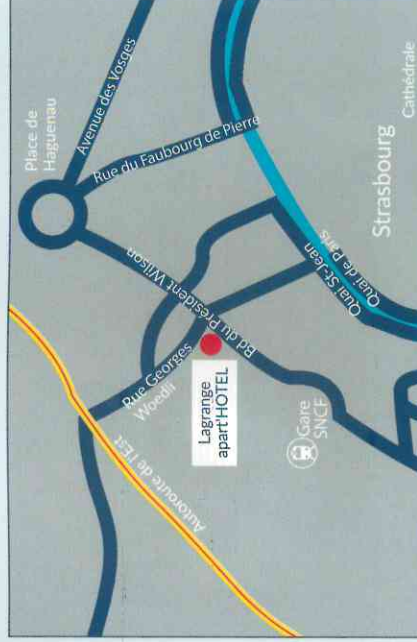

Découvrez également...

Apart'HOTEL LAGRANGE - Boulogne-Billancourt

À proximité immédiate de Paris (métro ligne 9), son emplacement permet à la fois de rayonner sur le sud-ouest parisien et de profiter des animations de la capitale.

1684, avenue Albert Einstein
34000 Montpellier
tél. +33 (0)4 99 64 29 40
montpellier@lagrange-city.com
www.lagrange-city-montpellier.com

Apart'HOTEL LAGRANGE - Toulouse

À 5 min. en métro du centre-ville et directement reliée à l'aéroport de Toulouse Blagnac (tram, à 500m). Résidence de 116 appartements (du studio au T3), elle dispose également d'un jardin.

36 Grande rue Saint-Michel
31400 Toulouse
tél. + 33 (0)5 34 31 09 09
toulouse@lagrange-city.com
www.lagrange-city-toulouse.com

Apart'HOTEL LAGRANGE STRASBOURG

Accès

En voiture : GPS (+48°35'3.94", +7°44'15.95")
Autoroute A4 - sortie 51 "Strasbourg-centre"

En train : Gare de Strasbourg (200 m)

En avion : Aéroport de Strasbourg-Entzheim (10 km)

En transports en commun :

Tramway A, C et D - Arrêt "Gare Centrale" (200 m)

Bus 2 et 10 - Arrêt "Wilson" (50 m) - Ligne G (50m)