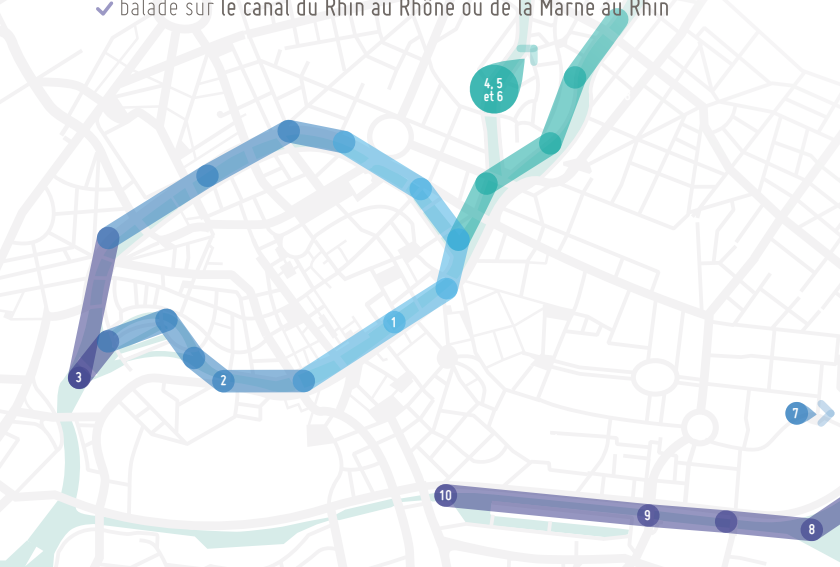

Au-delà de 75 passagers, Batorama peut vous mettre à disposition un autre bateau. Contactez-nous pour en profiter.

...POUR UN ÉVÉNEMENT SUR-MESURE

Pour vivre une expérience unique et visiter Strasbourg selon votre envie, vous pouvez moduler la durée de la visite, le lieu d'embarquement, le trajet et l'horaire de départ.

En effet, vous avez la possibilité de :

- ✓ choisir vos embarcadères de départ et d'arrivée parmi les 12 emplacements proposés en centre-ville de Strasbourg et en périphérie,
- ✓ déterminer vos horaires de navigation et le parcours de votre visite sur le secteur navigable accessible depuis Strasbourg (Ill, Rhin, canal du Rhin au Rhône, canal de la Marne au Rhin).

Si vous le souhaitez, Batorama peut également vous proposer des parcours originaux et exclusifs :

- ✓ possibilité de remonter l'Ill jusqu'au Château de l'Île à Ostwald
- ✓ navigation sur le Rhin avec haltes à Kehl : au port de plaisance Yachthafen ou à la Villa Schmidt
- ✓ balade sur le canal du Rhin au Rhône ou de la Marne au Rhin