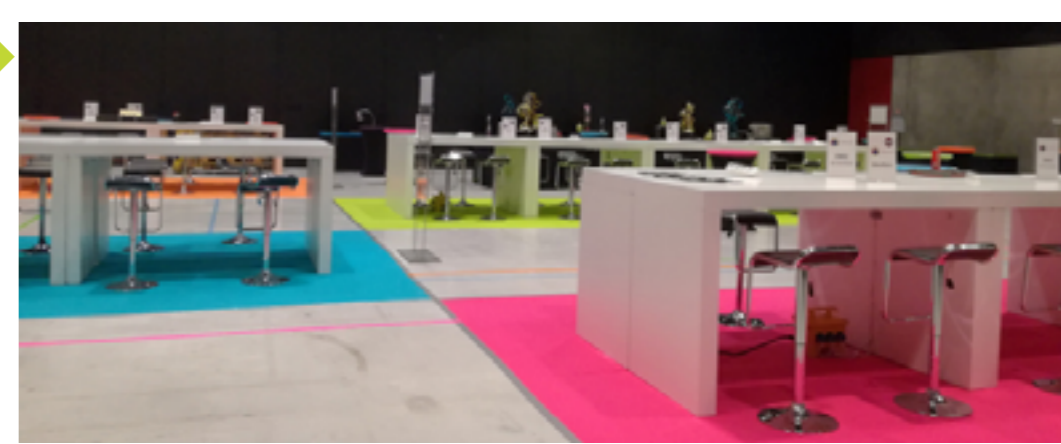

COLLOQUE LA POSTE

ABC DÉCORATION réalise l'aménagement décoratif du salon d' **Innovation Responsable** à l'occasion de l'évènement «**Osez l'Economie de demain dans le Grand Est**» au Centre Prouvé, le Centre de congrès du Grand Nancy.

- Jeux de lumières
- Scénographie lumineuse
- Référence aux années 90
- Effet laser
- Connexion lumineuse