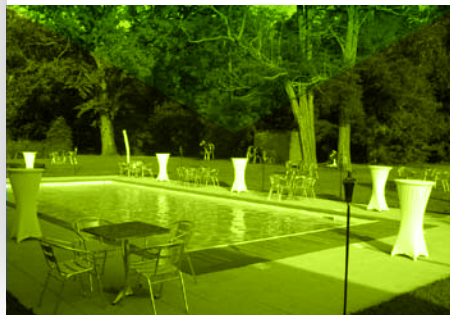

LA TERRASSE

DE L'EAU, DE L'AIR, DE LA LUMIÈRE

En lisière de forêt, notre terrasse de 350 m² avec sa grande piscine est du plus bel effet pour tous vos cocktails élégants et lumineux !

L'éclairage innovant à changement de couleur de la salle Saphir apportera **une touche de féerie** la nuit tombée.