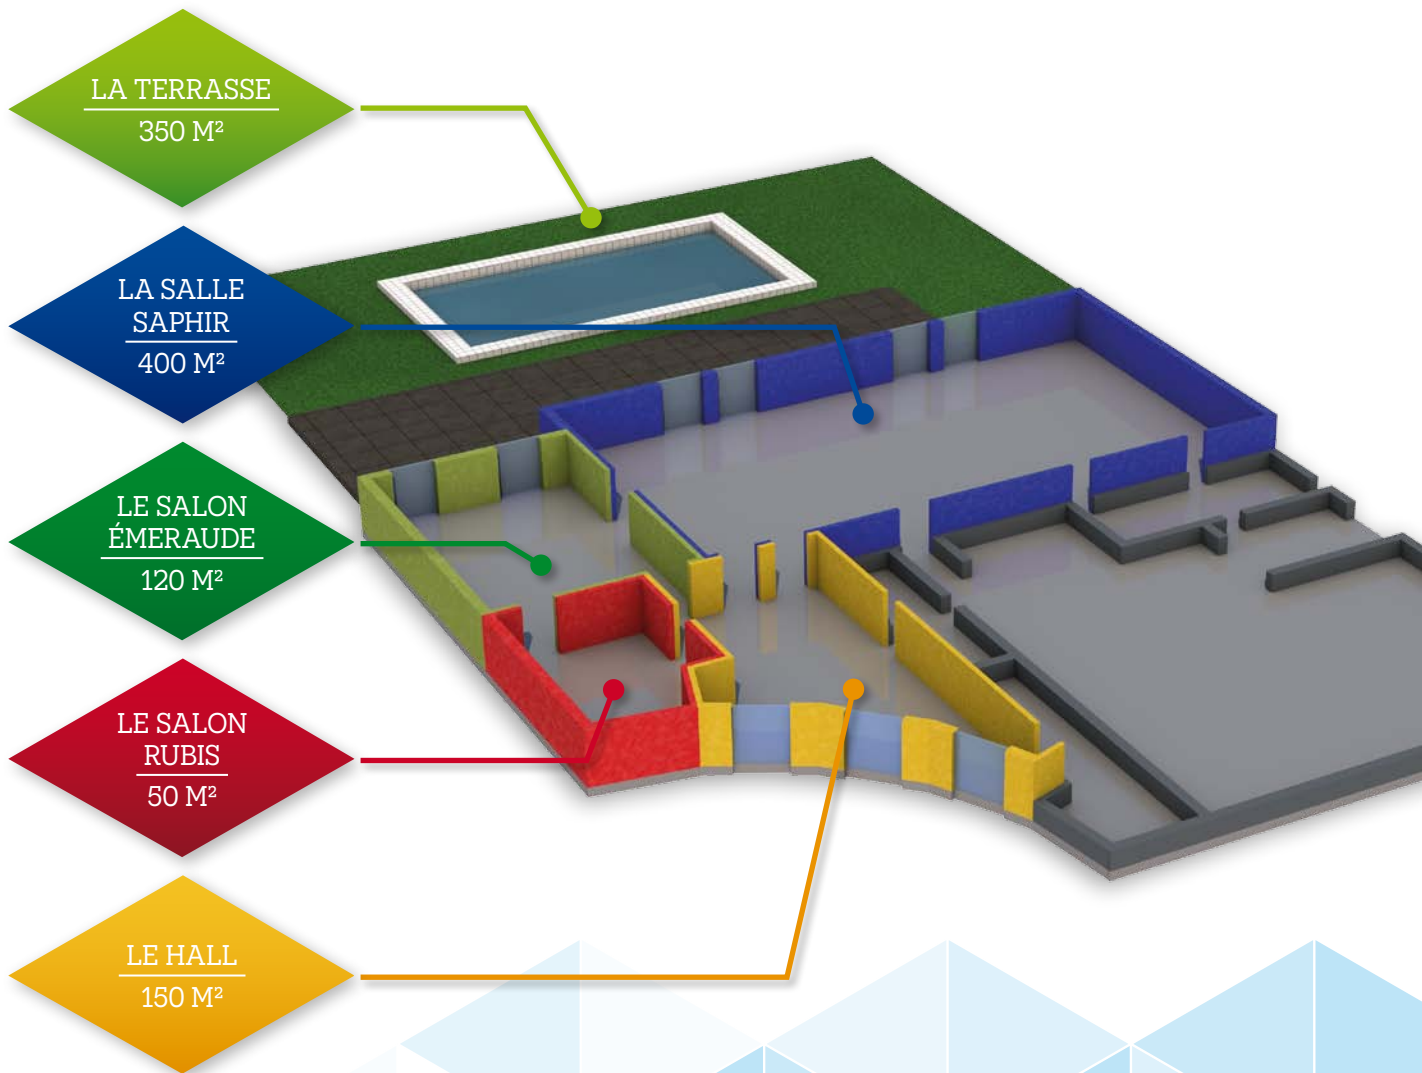

Modulable à l'envi, elle s'adapte à toutes vos demandes : congrès, mariages, défilés, présentations de produits ou soirées de gala.

Elle bénéficie d'**un accès direct à la terrasse*** pour le plus grand plaisir de vos convives.

SURFACE : 400 M²

CAPACITÉS

EN U :	250	EN COCKTAIL :	550
EN CLASSE :	250	EN BANQUET :	320
EN CONFÉRENCE - THÉÂTRE :	550		

LA TERRASSE

DE L'EAU, DE L'AIR, DE LA LUMIÈRE

En lisière de forêt, notre terrasse de 350 m² avec sa grande piscine est du plus bel effet pour tous vos cocktails élégants et lumineux !

L'éclairage innovant à changement de couleur de la salle Saphir apportera **une touche de féerie** la nuit tombée.

* tout comme le salon Émeraude

PLAN DES SALLES

ESPACE
Le
KALEIDO

TOUTES LES COULEURS
DE VOS ÉVÈNEMENTS