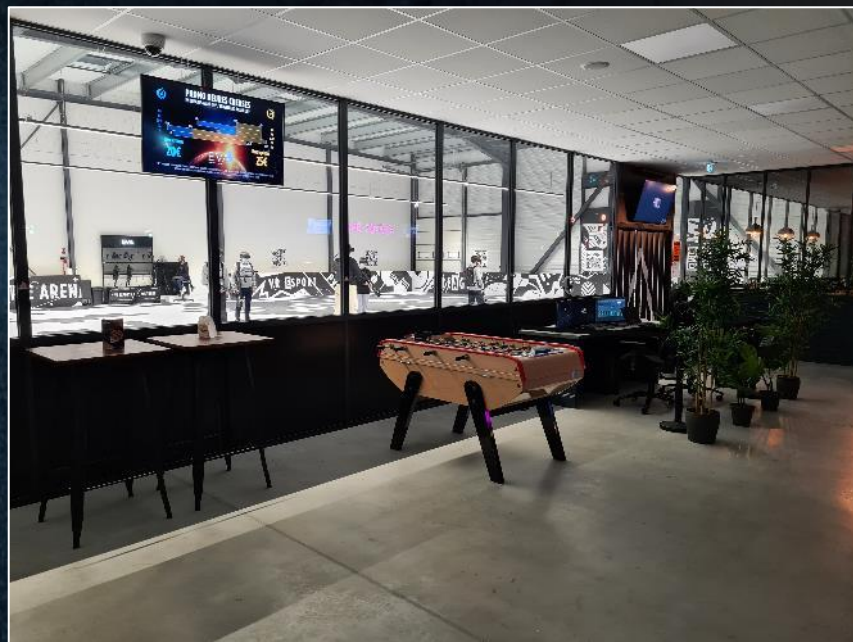

Vue sur toute l'arene depuis la salle

Espace d'accueil avec
manges debout, fauteuils et tables basses