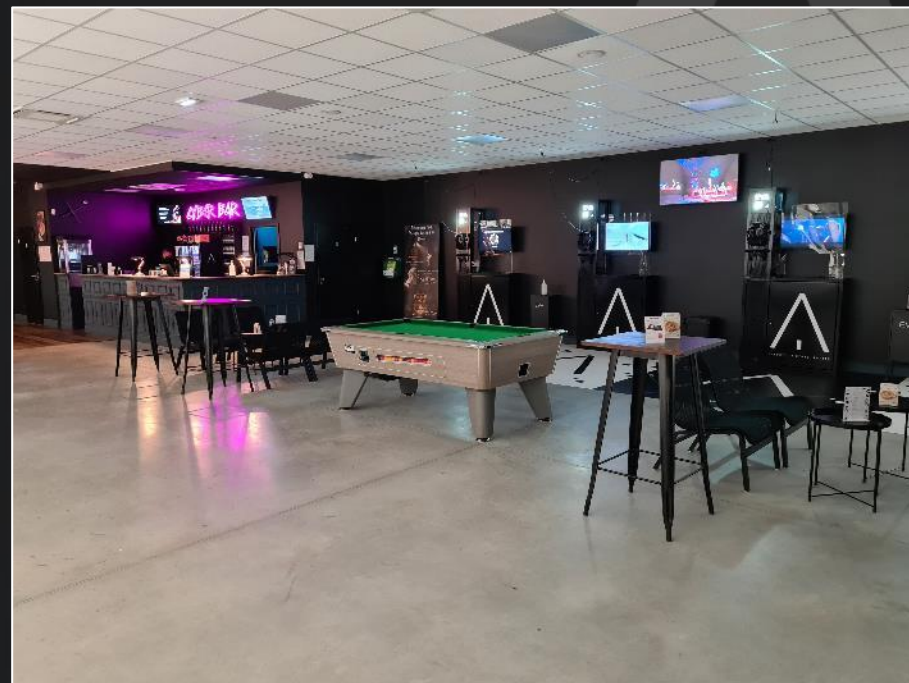

Vue sur toute l'arene depuis la salle

Espace d'accueil avec
manges debout, fauteuils et tables basses