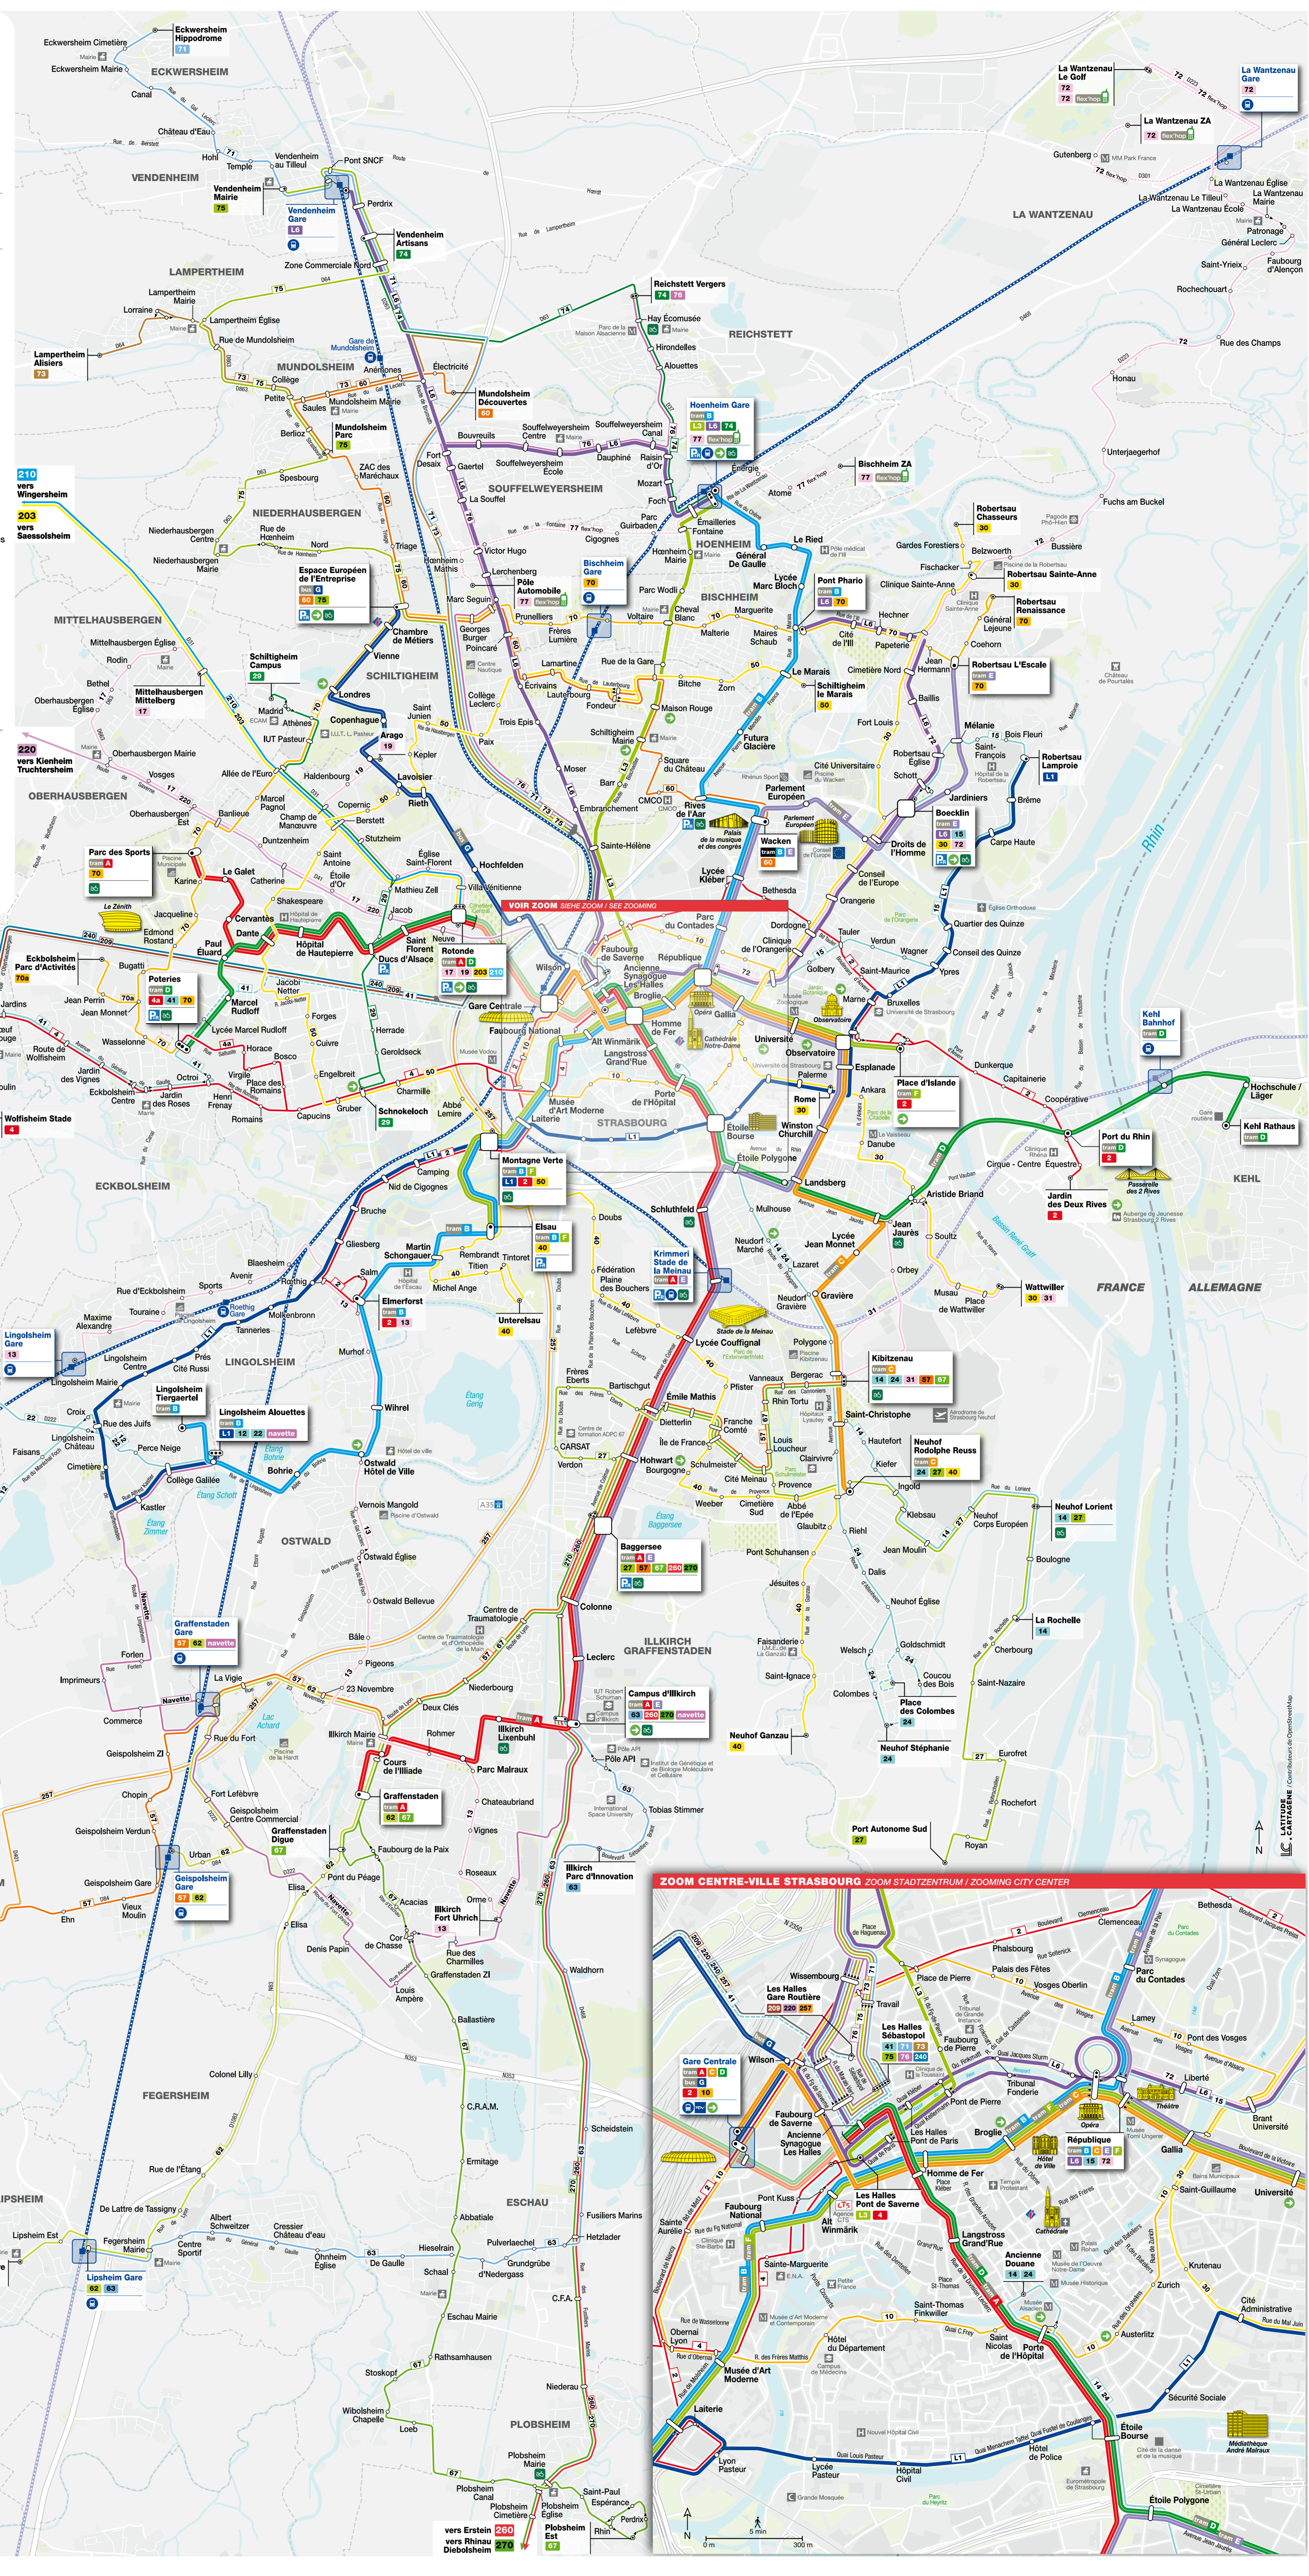

www.cts-strasbourg.eu

Réseau des transports de l'Eurométropole de Strasbourg

Verkehrsznetz der Eurometropole Straßburg / Eurometropole of Strasbourg Transport Network

Station	Endstation	Terminus
Station	Endstation	Terminus

Station	Endstation	Terminus
Station	Endstation	Terminus

LIGNES SUR RÉSERVATION
ANFRUG-BUSLINIEN / ON DEMAND SERVICES

Arrêt	Terminus
Haltstelle	Endstation

Lignes de bus

Busliniens / Bus lines

LIGNES DE BUS INTERURBAINES

INTERCITY BUSLINIEN /

fluo

LÉGENDE / LEGENDE / KEY

Tramway & Ligne G	Parking Relais	Connexion bus-tram-train
Ligne de bus à fortes fréquences	Véloparc	Accès gare TGV
Ligne de bus	Vel'hop	Accès gare TGV
Voie ferrée	Agence CTS	Hôpital
Arrêt simple	Auberge de jeunesse	Équipement administratif
Arrêt en correspondance	Équipement sportif	Enseignement Supérieur
Arrêt dans un seul sens	Hôpital	Lieux de culte
Terminus de correspondance	Lieu remarquable	Musée
Pôle d'échange	Office de tourisme	Piscine