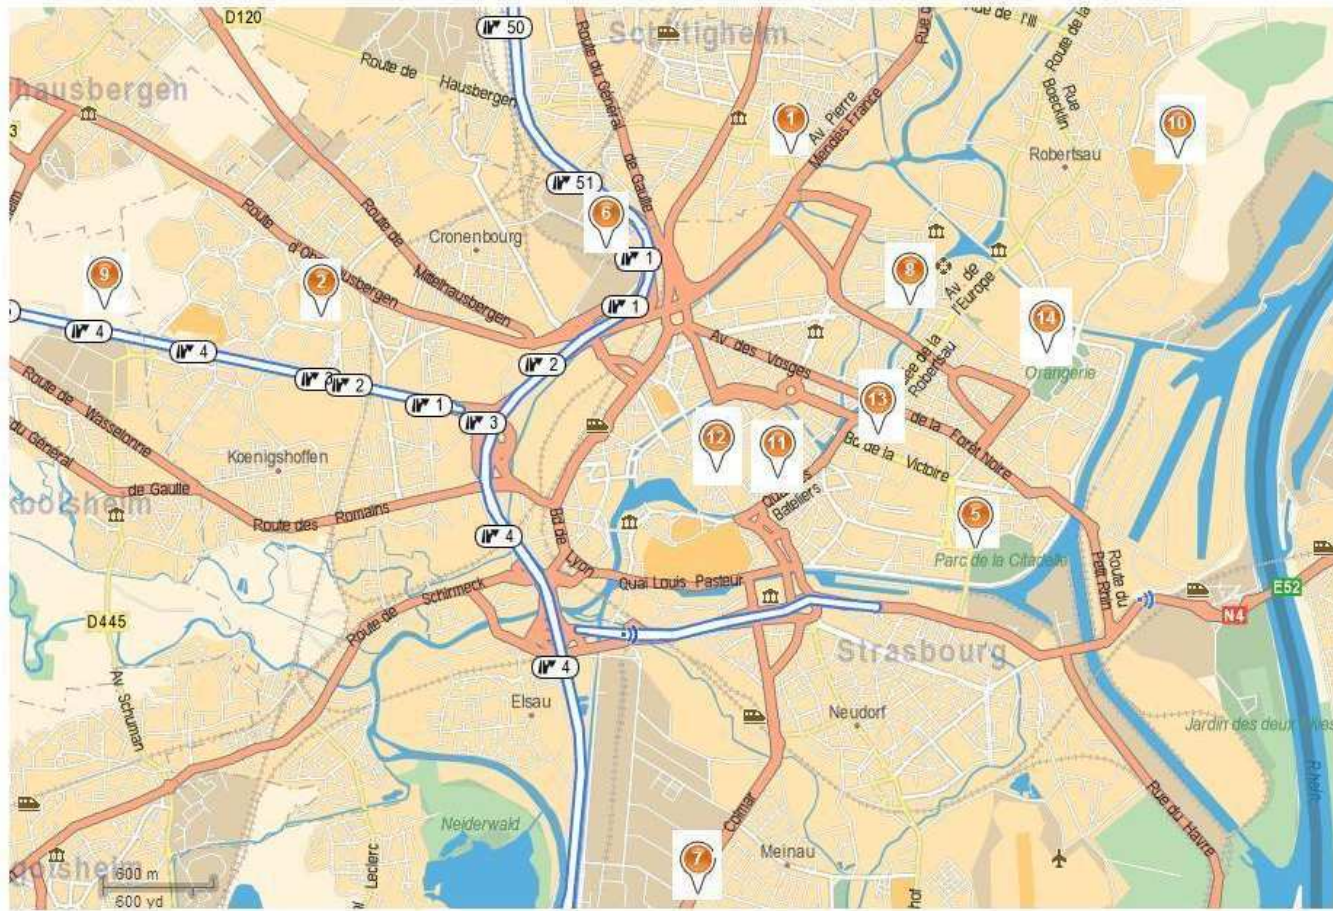

15 37 km

4 28 km

5 13 km

My Espaces de Réunions / My Meeting Venues

- 1 Centre de Conférences AGIPI
- 2 Centre Européen d'Etude du Diabète CEED
- 3 L'Illiade Centre Culture
- 4 Le Bischenberg
- 5 Le Vaisseau
- 6 Les Terrasses du Lac
- 7 Pôle Formation CCI
- 8 Palais des Congrès
- 9 Zénith Strasbourg Europe

My Lieux de Prestige et Spectacles / My Gala & Show Venues

- 10 Château de Pourtalès
- 11 Croisières Lounge - Batorama
- 12 L'Aubette 1928
- 13 Palais Universitaire - Aula
- 14 Pavillon Joséphine
- 15 Royal Palace Music-Hall