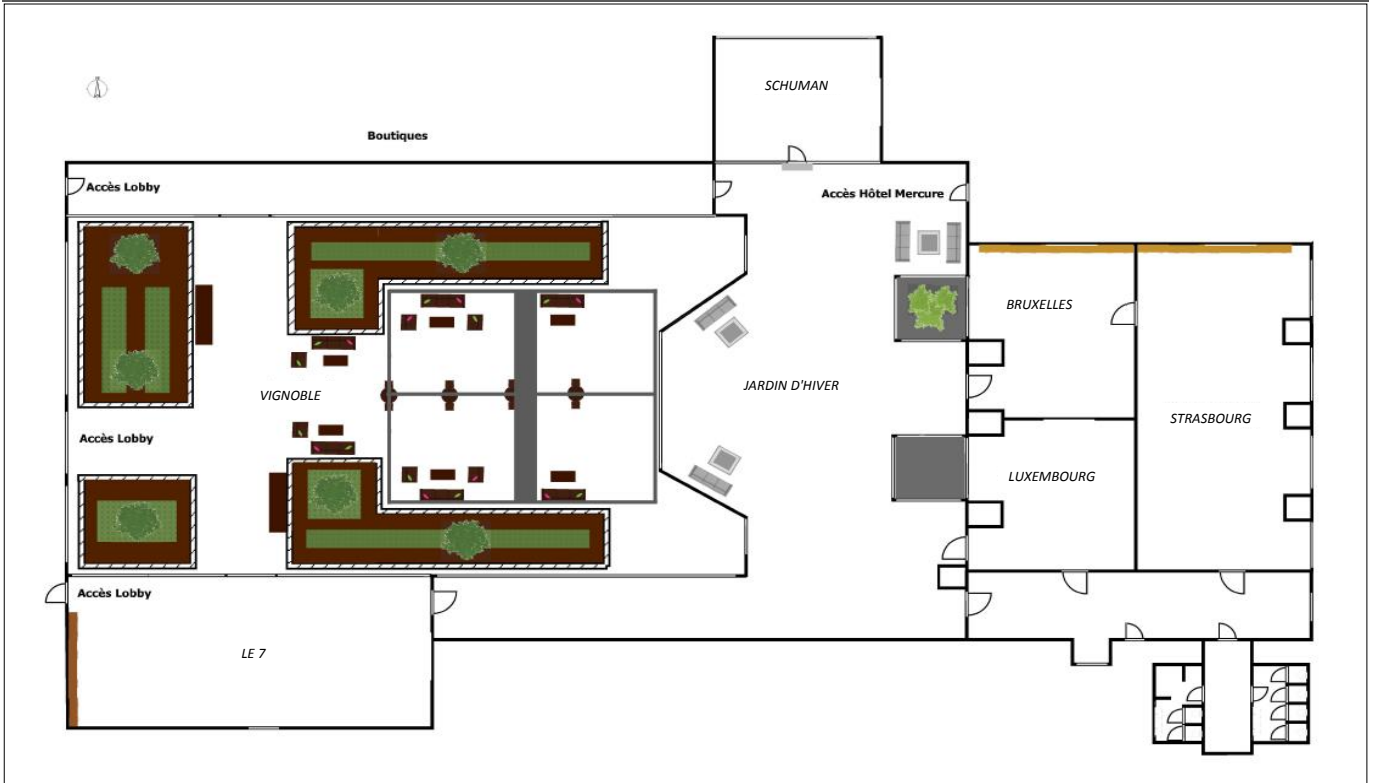

PLAN ET CAPACITES - REZ-DE-CHAUSSEE

	SURFACE M ²	HAUTEUR PLAFOND	CLASSROOM 	THEATRE 	U-SHAPE 	BOARD 	BANQUET 	COCKTAIL 
LE 7	108	2.80	40	90	35	-	54	65
STRASBOURG (A)	112	2.80	40	90	35	-	54	65
BRUXELLES (B)	56	2.80	-	-	12	-	18	-
LUXEMBOURG (C)	56	2.80	-	-	12	-	18	-
EUROPE (A+B+C)	224	2.80	90	130	45	-	120	170
JARDIN D'HIVER	110	2.80	-	-	-	-	65	80
SCHUMAN	45	2.80	-	-	15	-	27	-

PLAN ET CAPACITES - MEZZANINE

	SURFACE M ²	HAUTEUR PLAFOND	CLASSROOM 	THEATRE 	U-SHAPE 	BOARD 	BANQUET 	
LOUISE WEISS	130	2.80	-	-	-	-	90	130
BRANT/RDL/VAUBAN	82	2.80	-	-	-	-	45	-
BRANT	36	2.80	-	-	15	-	18	-
ROUGET DE L'ISLE	23	2.80	-	-	9	-	11	-
VAUBAN	23	2.80	-	-	9	-	11	-
SALLE DU CONSEIL	40	2.80	-	-	-	12	-	-
ROHAN	48	2.80	20	35	20	-	27	30
GUTENBERG	20	2.80	-	-	-	6	11	-