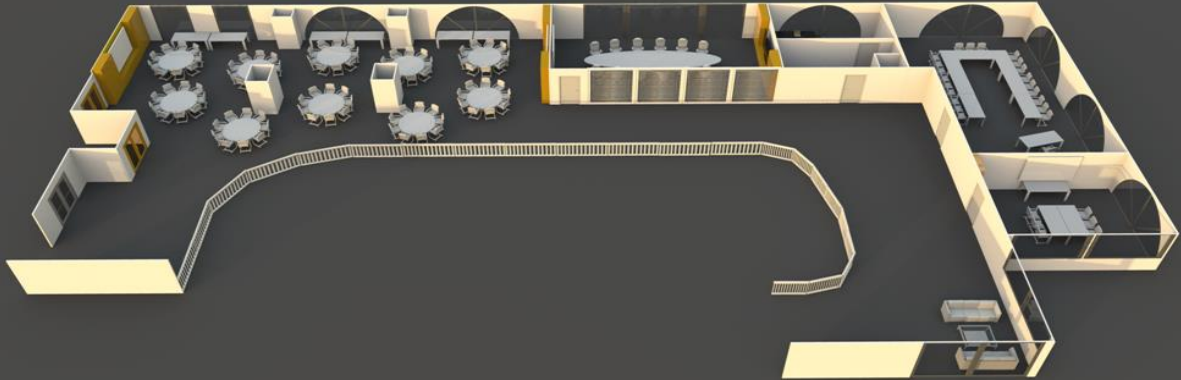

PLAN ET CAPACITES - REZ-DE-CHAUSSEE

	SURFACE M ²	HAUTEUR PLAFOND	CLASSROOM 	THEATRE 	U-SHAPE 	BOARD 	BANQUET 	COCKTAIL 
LE 7	108	2.80	40	90	35	-	54	65
STRASBOURG (A)	112	2.80	40	90	35	-	54	65
BRUXELLES (B)	56	2.80	-	-	12	-	18	-
LUXEMBOURG (C)	56	2.80	-	-	12	-	18	-
EUROPE (A+B+C)	224	2.80	90	130	45	-	120	170
JARDIN D'HIVER	110	2.80	-	-	-	-	65	80
SCHUMAN	45	2.80	-	-	15	-	27	-

PLAN ET CAPACITES - MEZZANINE

	SURFACE M ²	HAUTEUR PLAFOND	CLASSROOM 	THEATRE 	U-SHAPE 	BOARD 	BANQUET 	
LOUISE WEISS	130	2.80	-	-	-	-	90	130
BRANT/RDL/VAUBAN	82	2.80	-	-	-	-	45	-
BRANT	36	2.80	-	-	15	-	18	-
ROUGET DE L'ISLE	23	2.80	-	-	9	-	11	-
VAUBAN	23	2.80	-	-	9	-	11	-
SALLE DU CONSEIL	40	2.80	-	-	-	12	-	-
ROHAN	48	2.80	20	35	20	-	27	30
GUTENBERG	20	2.80	-	-	-	6	11	-