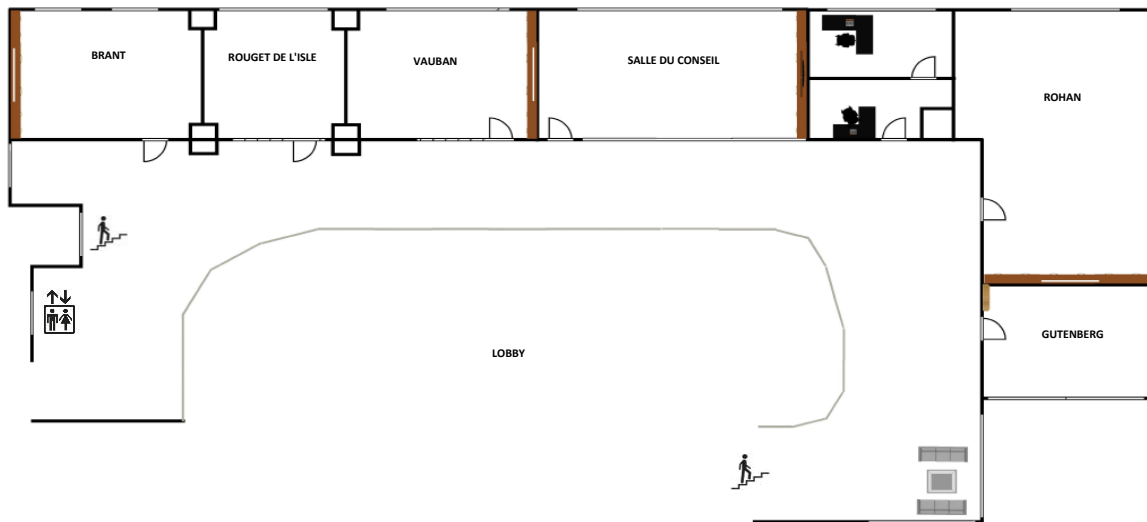

PLAN ET CAPACITES - REZ-DE-CHAUSSEE

	SURFACE M ²	HAUTEUR PLAFOND	CLASSROOM 	THEATRE 	U-SHAPE 	BOARD 	BANQUET 	COCKTAIL 
LE 7	108	2.80	40	90	35	-	54	65
STRASBOURG (A)	112	2.80	40	90	35	-	54	65
BRUXELLES (B)	56	2.80	-	-	12	-	18	-
LUXEMBOURG (C)	56	2.80	-	-	12	-	18	-
EUROPE (A+B+C)	224	2.80	90	130	45	-	120	170
JARDIN D'HIVER	110	2.80	-	-	-	-	65	80
SCHUMAN	45	2.80	-	-	15	-	27	-

PLAN ET CAPACITES - MEZZANINE

	SURFACE M ²	HAUTEUR PLAFOND	CLASSROOM 	THEATRE 	U-SHAPE 	BOARD 	BANQUET 	
LOUISE WEISS	130	2.80	-	-	-	-	90	130
BRANT/RDL/VAUBAN	82	2.80	-	-	-	-	45	-
BRANT	36	2.80	-	-	15	-	18	-
ROUGET DE L'ISLE	23	2.80	-	-	9	-	11	-
VAUBAN	23	2.80	-	-	9	-	11	-
SALLE DU CONSEIL	40	2.80	-	-	-	12	-	-
ROHAN	48	2.80	20	35	20	-	27	30
GUTENBERG	20	2.80	-	-	-	6	11	-