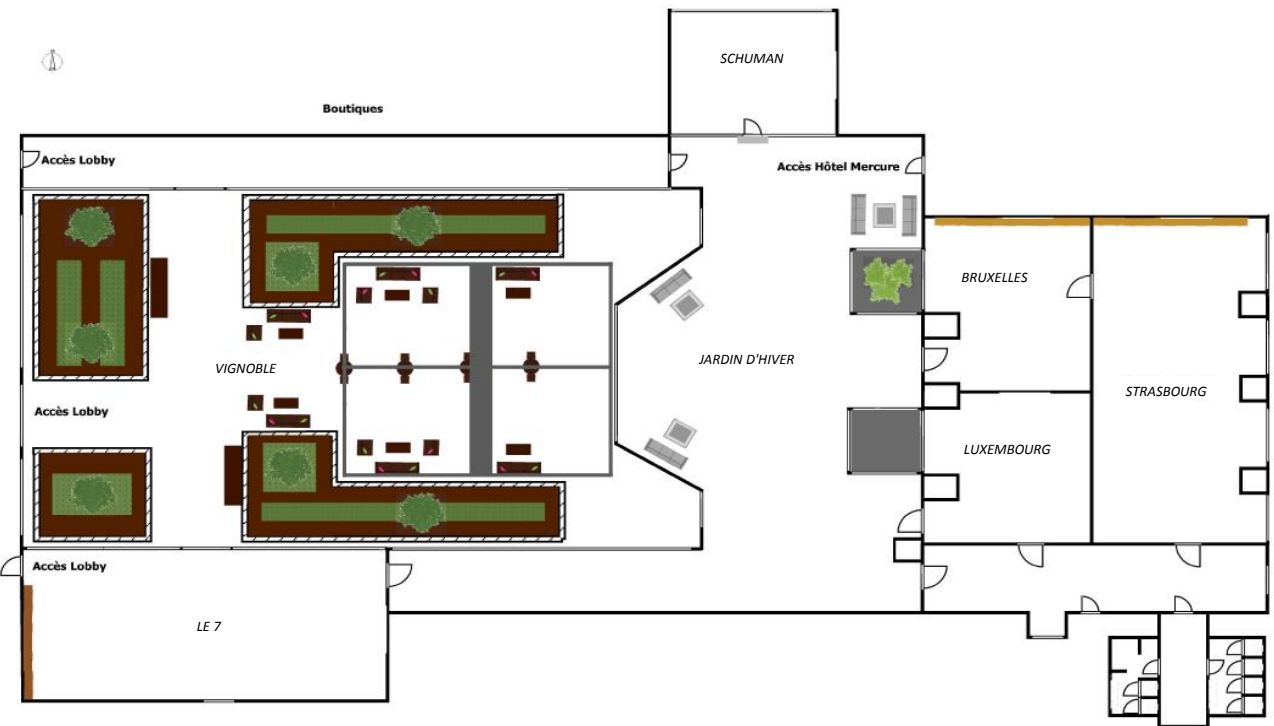

PLAN ET CAPACITES - REZ-DE-CHAUSSEE

	SURFACE M <sup>2</sup>	HAUTEUR PLAFOND	CLASSROOM 	THEATRE 	U-SHAPE 	BOARD 	BANQUET 	COCKTAIL 
LE 7	108	2.80	40	80	30	-	54	54
STRASBOURG (A)	112	2.80	40	80	30	-	54	54
BRUXELLES (B)	56	2.80	-	-	12	-	18	-
LUXEMBOURG (C)	56	2.80	-	-	12	-	18	-
EUROPE (A+B+C)	224	2.80	90	130	45	-	96	130
JARDIN D'HIVER	110	2.80	-	-	-	-	65	80
SCHUMAN	45	2.80	-	-	15	-	27	-

## PLAN ET CAPACITES - MEZZANINE

	SURFACE M <sup>2</sup>	HAUTEUR PLAFOND	CLASSROOM 	THEATRE 	U-SHAPE 	BOARD 	BANQUET 	
LOUISE WEISS	130	2.80	-	-	-	-	90	130
BRANT/RDL/VAUBAN	82	2.80	-	-	-	-	45	-
BRANT	36	2.80	-	-	15	-	18	-
ROUGET DE L'ISLE	23	2.80	-	-	9	-	11	-
VAUBAN	23	2.80	-	-	9	-	11	-
SALLE DU CONSEIL	40	2.80	-	-	-	12	-	-
ROHAN	48	2.80	20	35	20	-	27	27
GUTENBERG	20	2.80	-	-	-	6	11	-