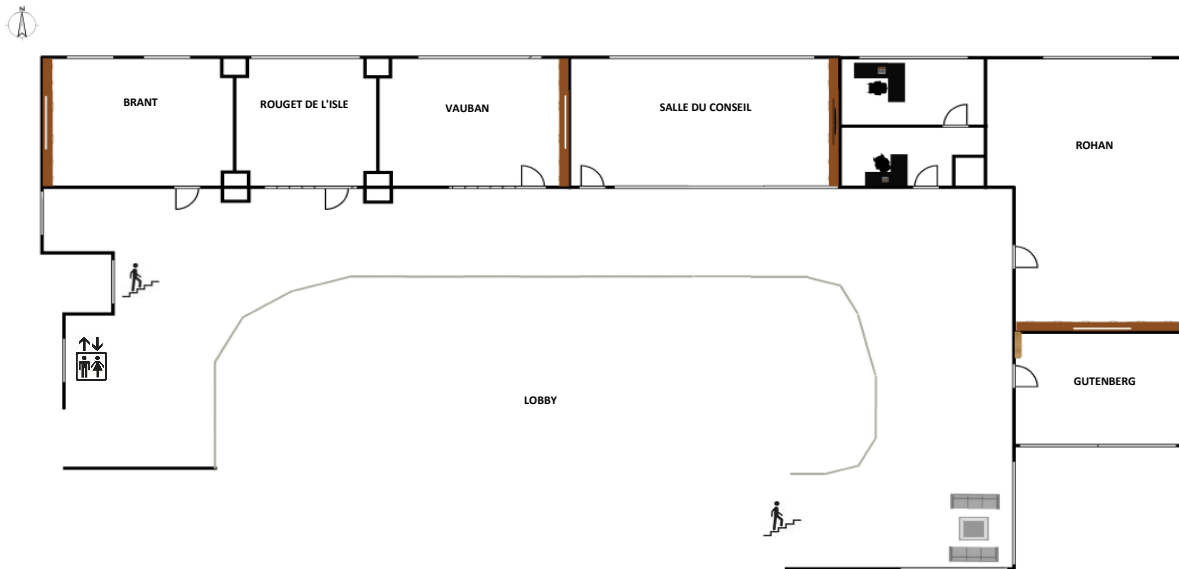

PLAN ET CAPACITES - REZ-DE-CHAUSSEE

	SURFACE M <sup>2</sup>	HAUTEUR PLAFOND	CLASSROOM 	THEATRE 	U-SHAPE 	BOARD 	BANQUET 	COCKTAIL 
LE 7	108	2.80	40	80	30	-	54	54
STRASBOURG (A)	112	2.80	40	80	30	-	54	54
BRUXELLES (B)	56	2.80	-	-	12	-	18	-
LUXEMBOURG (C)	56	2.80	-	-	12	-	18	-
EUROPE (A+B+C)	224	2.80	90	130	45	-	96	130
JARDIN D'HIVER	110	2.80	-	-	-	-	65	80
SCHUMAN	45	2.80	-	-	15	-	27	-

## PLAN ET CAPACITES - MEZZANINE

	SURFACE M <sup>2</sup>	HAUTEUR PLAFOND	CLASSROOM 	THEATRE 	U-SHAPE 	BOARD 	BANQUET 	
LOUISE WEISS	130	2.80	-	-	-	-	90	130
BRANT/RDL/VAUBAN	82	2.80	-	-	-	-	45	-
BRANT	36	2.80	-	-	15	-	18	-
ROUGET DE L'ISLE	23	2.80	-	-	9	-	11	-
VAUBAN	23	2.80	-	-	9	-	11	-
SALLE DU CONSEIL	40	2.80	-	-	-	12	-	-
ROHAN	48	2.80	20	35	20	-	27	27
GUTENBERG	20	2.80	-	-	-	6	11	-