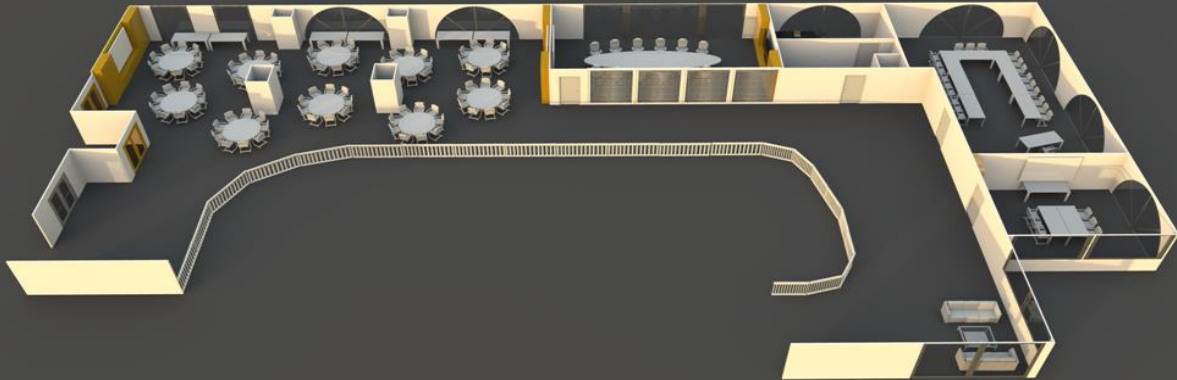

PLAN ET CAPACITES - REZ-DE-CHAUSSEE

	SURFACE M <sup>2</sup>	HAUTEUR PLAFOND	CLASSROOM 	THEATRE 	U-SHAPE 	BOARD 	BANQUET 	COCKTAIL 
LE 7	108	2.80	40	80	30	-	54	54
STRASBOURG (A)	112	2.80	40	80	30	-	54	54
BRUXELLES (B)	56	2.80	-	-	12	-	18	-
LUXEMBOURG (C)	56	2.80	-	-	12	-	18	-
EUROPE (A+B+C)	224	2.80	90	130	45	-	96	130
JARDIN D'HIVER	110	2.80	-	-	-	-	65	80
SCHUMAN	45	2.80	-	-	15	-	27	-

## PLAN ET CAPACITES - MEZZANINE

	SURFACE M <sup>2</sup>	HAUTEUR PLAFOND	CLASSROOM 	THEATRE 	U-SHAPE 	BOARD 	BANQUET 	
LOUISE WEISS	130	2.80	-	-	-	-	90	130
BRANT/RDL/VAUBAN	82	2.80	-	-	-	-	45	-
BRANT	36	2.80	-	-	15	-	18	-
ROUGET DE L'ISLE	23	2.80	-	-	9	-	11	-
VAUBAN	23	2.80	-	-	9	-	11	-
SALLE DU CONSEIL	40	2.80	-	-	-	12	-	-
ROHAN	48	2.80	20	35	20	-	27	27
GUTENBERG	20	2.80	-	-	-	6	11	-