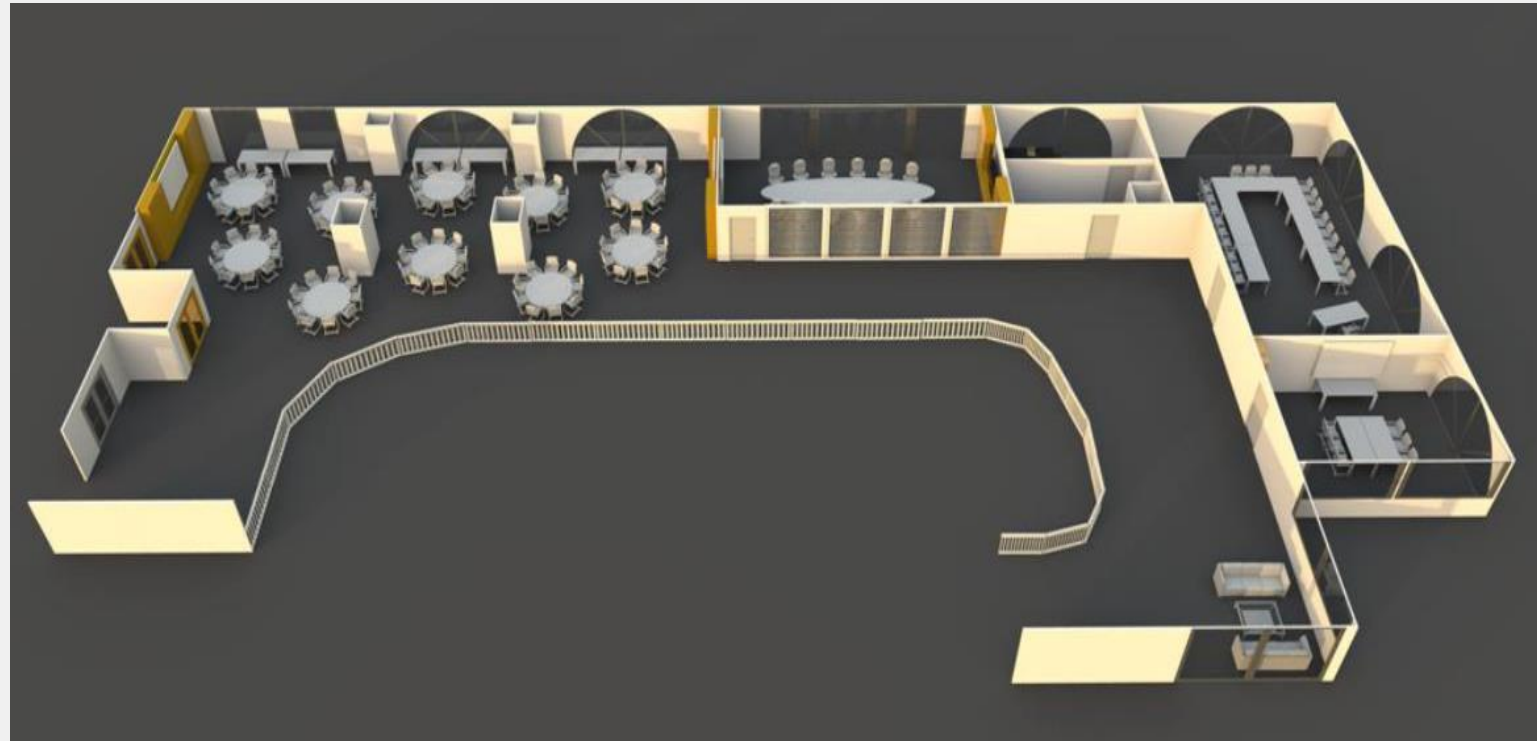

PLAN ET CAPACITÉS - REZ DE CHAUSÉE

CAPACITÉS HAUTEUR PLAFOND : 2,70 m	SURFACE M ²	CLASSE	BANQUET	BOARDROOM	COCKTAIL	U	THÉÂTRE
LE 7	108	45	54	-	60	36	70
STRASBOURG (A)	112	45	54	-	60	36	80
BRUXELLES (B)	56	-	18	-	-	12	-
LUXEMBOURG G (C)	56	-	18	-	-	12	-
EUROPE (A+B+C)	224	110	110	-	130	45	150
SCHUMAN	45	18	24	-	-	15	25
JARDIN D'HIVER	110	-	65	-	80	-	-

INSTALLATION AUDIOVISUELLE

- ✓ **BENQ / CLICKSHARE**
- ✓ **VIDEOPROJECTEUR**
- ✓ **SONORISATION**
- ✓ **MICRO SANS FIL**
- ✓ **CAMERA**
- ✓ **SYSTEME POLYCOM**
Solution permettant une expérience dynamique et intelligente
- ✓ **REUNION EN LIVE STREAMING**
Solution sur mesure proposé par notre prestataire

PLAN ET CAPACITÉS - MEZZANINE

CAPACITÉS

HAUTEUR PLAFOND : 2,70 m

	SURFACE M ²	CLASSE	BANQUET	BOARDROOM	COCKTAIL	U	THÉÂTRE
GUTENBERG	20	-	11	6	-	6	-
ROHAN	48	19	19	-	19	18	19
SALLE DU CONSEIL	40	-	-	12	-	-	-
VAUBAN	23	-	11	-	-	9	-
ROUGEL DE L'ILE	23	-	11	-	-	9	-
BRANT	36	-	18	-	-	15	-
BRANT/RDL/VAUBAN	82	-	45	-	55	-	-
LOUISE WEISS	130	-	90	-	130	-	-