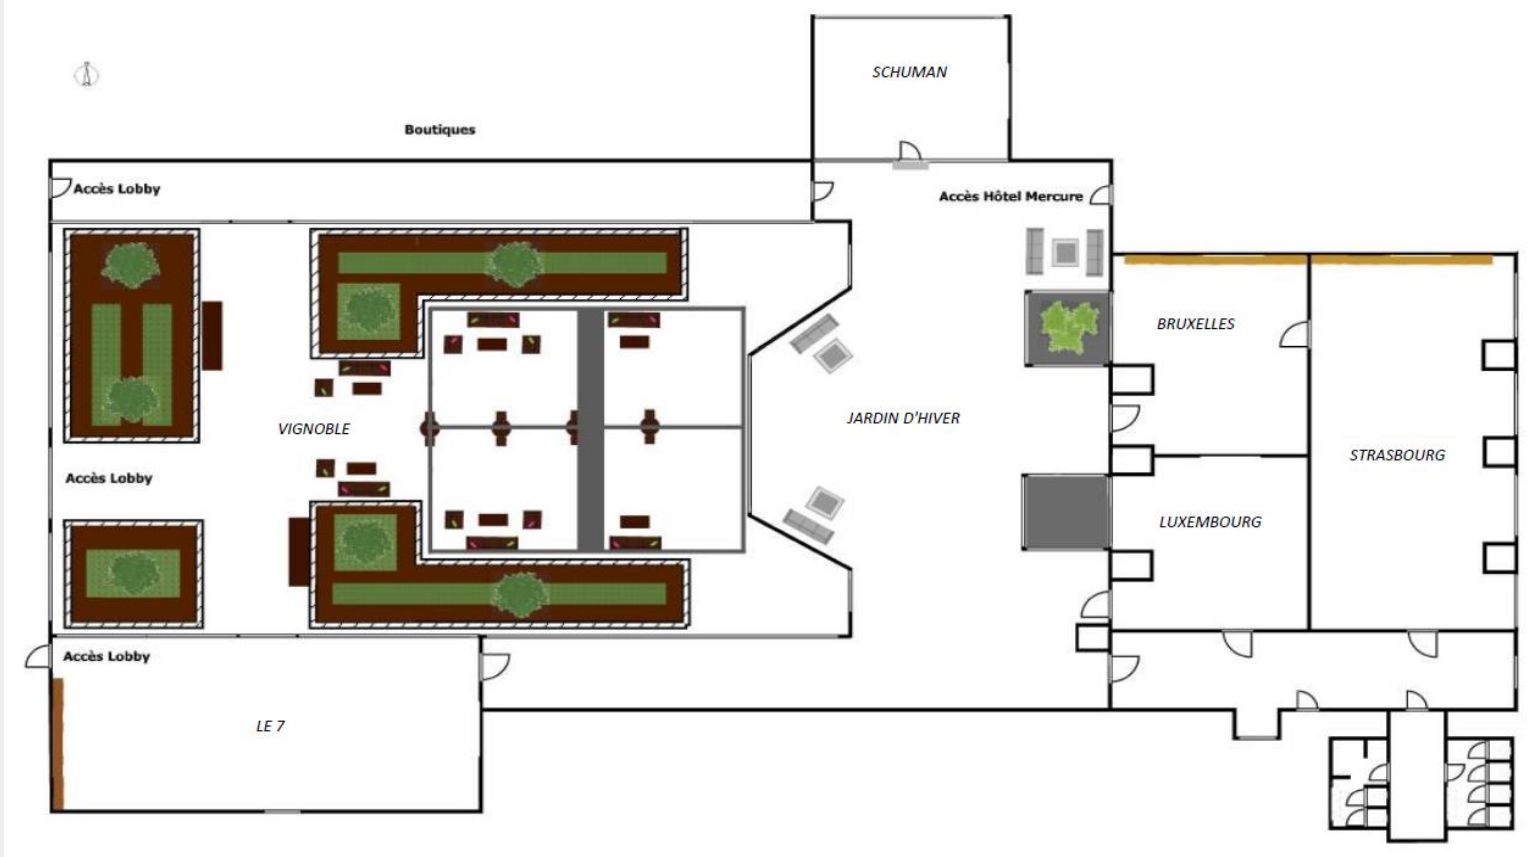

PLAN ET CAPACITÉS - REZ DE CHAUSÉE

CAPACITÉS HAUTEUR PLAFOND : 2,70 m	SURFACE M ²	CLASSE	BANQUET	BOARDROOM	COCKTAIL	U	THÉÂTRE
LE 7	108	45	54	-	60	36	70
STRASBOURG (A)	112	45	54	-	60	36	80
BRUXELLES (B)	56	-	18	-	-	12	-
LUXEMBOURG G (C)	56	-	18	-	-	12	-
EUROPE (A+B+C)	224	110	110	-	130	45	150
SCHUMAN	45	18	24	-	-	15	25
JARDIN D'HIVER	110	-	65	-	80	-	-

PLAN ET CAPACITÉS - MEZZANINE

CAPACITÉS

HAUTEUR PLAFOND : 2,70 m

	SURFACE M ²	CLASSE	BANQUET	BOARDROOM	COCKTAIL	U	THÉÂTRE
GUTENBERG	20	-	11	6	-	6	-
ROHAN	48	19	19	-	19	18	19
SALLE DU CONSEIL	40	-	-	12	-	-	-
VAUBAN	23	-	11	-	-	9	-
ROUGEL DE L'ILE	23	-	11	-	-	9	-
BRANT	36	-	18	-	-	15	-
BRANT/RDL/VAUBAN	82	-	45	-	55	-	-
LOUISE WEISS	130	-	90	-	130	-	-