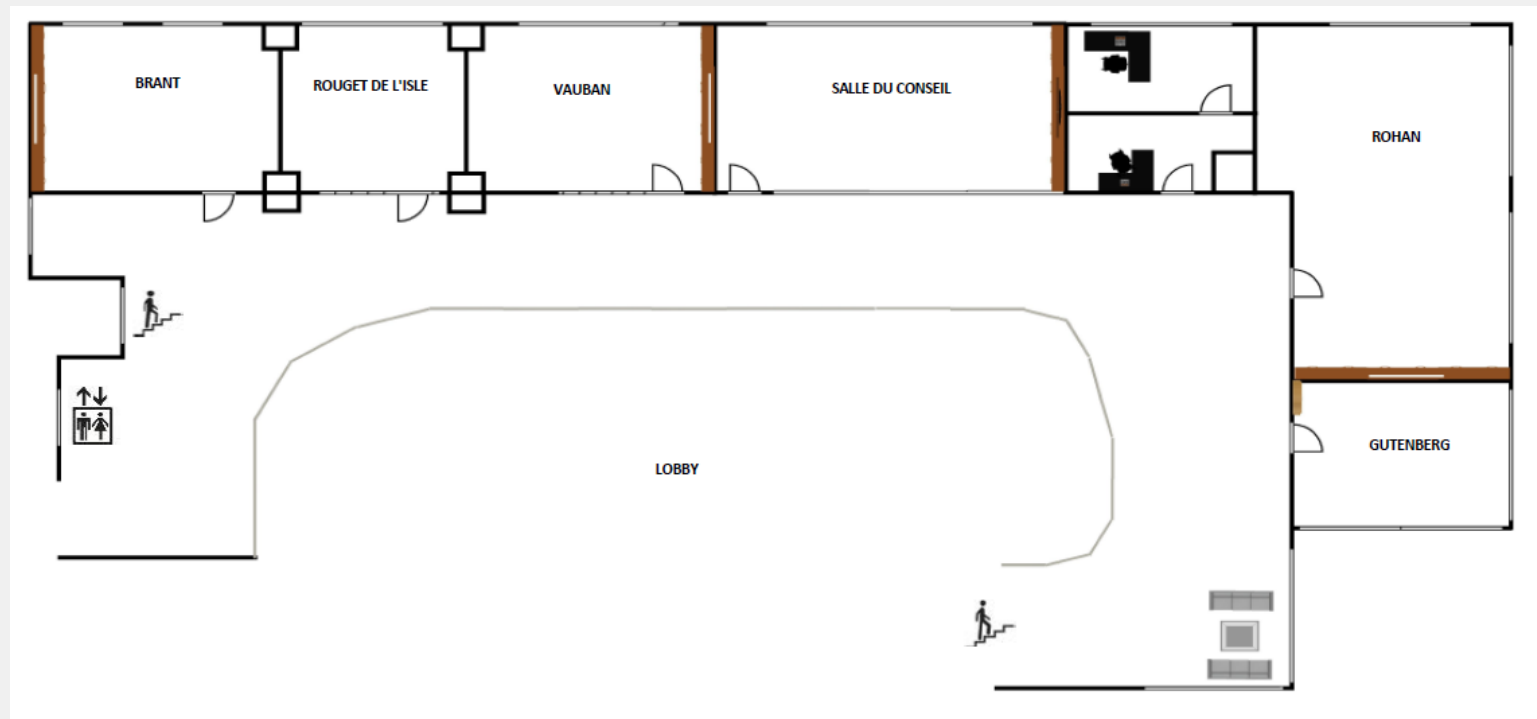

PLAN ET CAPACITÉS - REZ DE CHAUSÉE

CAPACITÉS HAUTEUR PLAFOND : 2,70 m	SURFACE M ²	CLASSE	BANQUET	BOARDROOM	COCKTAIL	U	THÉÂTRE
LE 7	108	45	54	-	60	36	70
STRASBOURG (A)	112	45	54	-	60	36	80
BRUXELLES (B)	56	-	18	-	-	12	-
LUXEMBOURG G (C)	56	-	18	-	-	12	-
EUROPE (A+B+C)	224	110	110	-	130	45	150
SCHUMAN	45	18	24	-	-	15	25
JARDIN D'HIVER	110	-	65	-	80	-	-

PLAN ET CAPACITÉS - MEZZANINE

CAPACITÉS

HAUTEUR PLAFOND : 2,70 m

	SURFACE M ²	CLASSE	BANQUET	BOARDROOM	COCKTAIL	U	THÉÂTRE
GUTENBERG	20	-	11	6	-	6	-
ROHAN	48	19	19	-	19	18	19
SALLE DU CONSEIL	40	-	-	12	-	-	-
VAUBAN	23	-	11	-	-	9	-
ROUGEL DE L'ILE	23	-	11	-	-	9	-
BRANT	36	-	18	-	-	15	-
BRANT/RDL/VAUBAN	82	-	45	-	55	-	-
LOUISE WEISS	130	-	90	-	130	-	-