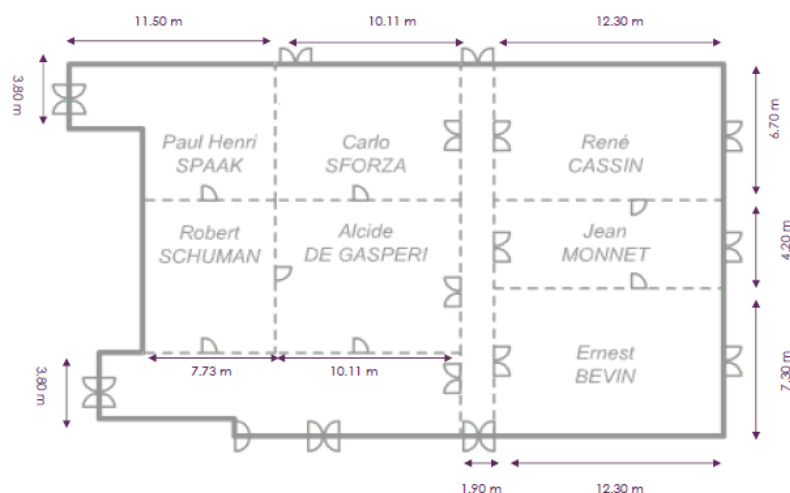

Meeting Rooms Map