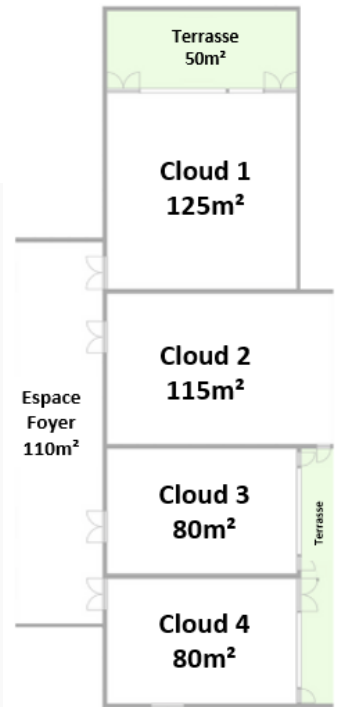

### Spa by Sothys

400 m<sup>2</sup> d'espace bien-être. Piscine intérieure chauffée, sauna, hammam, cabines de soins. Espace fitness.

## NOS SALONS

	Cloud 1	Cloud 2	Cloud 3	Cloud 4	Le cloud
<b>m<sup>2</sup></b>	<b>125</b>	<b>115</b>	<b>80</b>	<b>80</b>	<b>400</b>
<b>Théâtre</b>	100	100	56	64	<b>290</b>
<b>U</b>	38	36	26	22	<b>110</b>
<b>Réunion</b>	56	48	32	32	<b>150</b>
<b>Cabaret</b>	60	55	40	35	<b>170</b>
<b>Classe</b>	56	48	30	24	<b>145</b>
<b>Cocktail</b>	105	100	70	70	<b>315</b>
<b>Banquet</b>	96	88	64	56	<b>280</b>