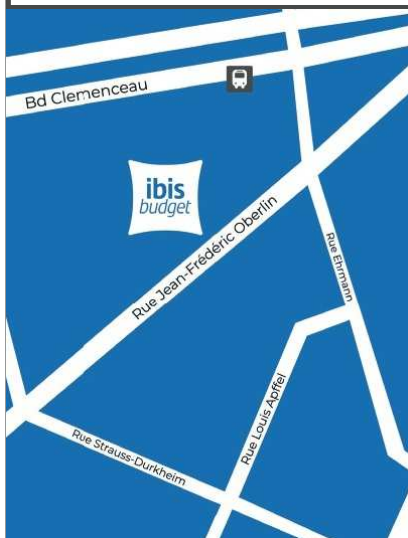

LE TERRAIN POUR LANCER VOS AVENTURES URBAINES !

Notre hôtel est tout proche!

Situé au cœur de Strasbourg.
À 1500 m de la Cathédrale de Strasbourg.
À 200 m des lignes B et E de Tramway, arrêt « Parc du Contades ».
À 600 m du nouveau Parc des Expositions de Strasbourg.