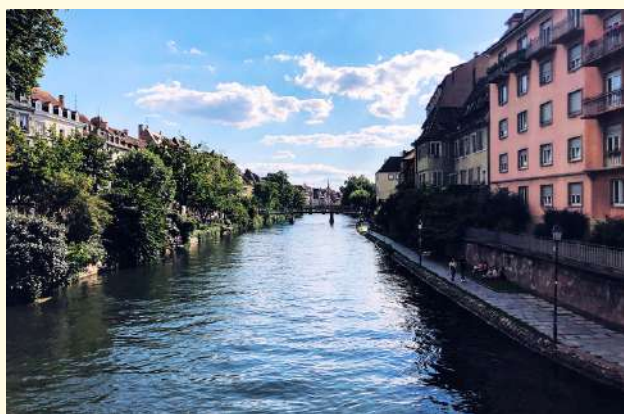

À LA CARTE

Tarif sur demande

Départ et arrivée à la carte.

Les déplacements de groupe ne sont pas évidents ? Rendez les ludiques avec un **jeu de piste** qui commence et qui se termine **là où vous le décidez**. Ces jeux permettent de découvrir des quartiers Strasbourgeois regorgeant **d'anecdotes** et s'intègrent facilement dans une journée d'activité d'équipe.